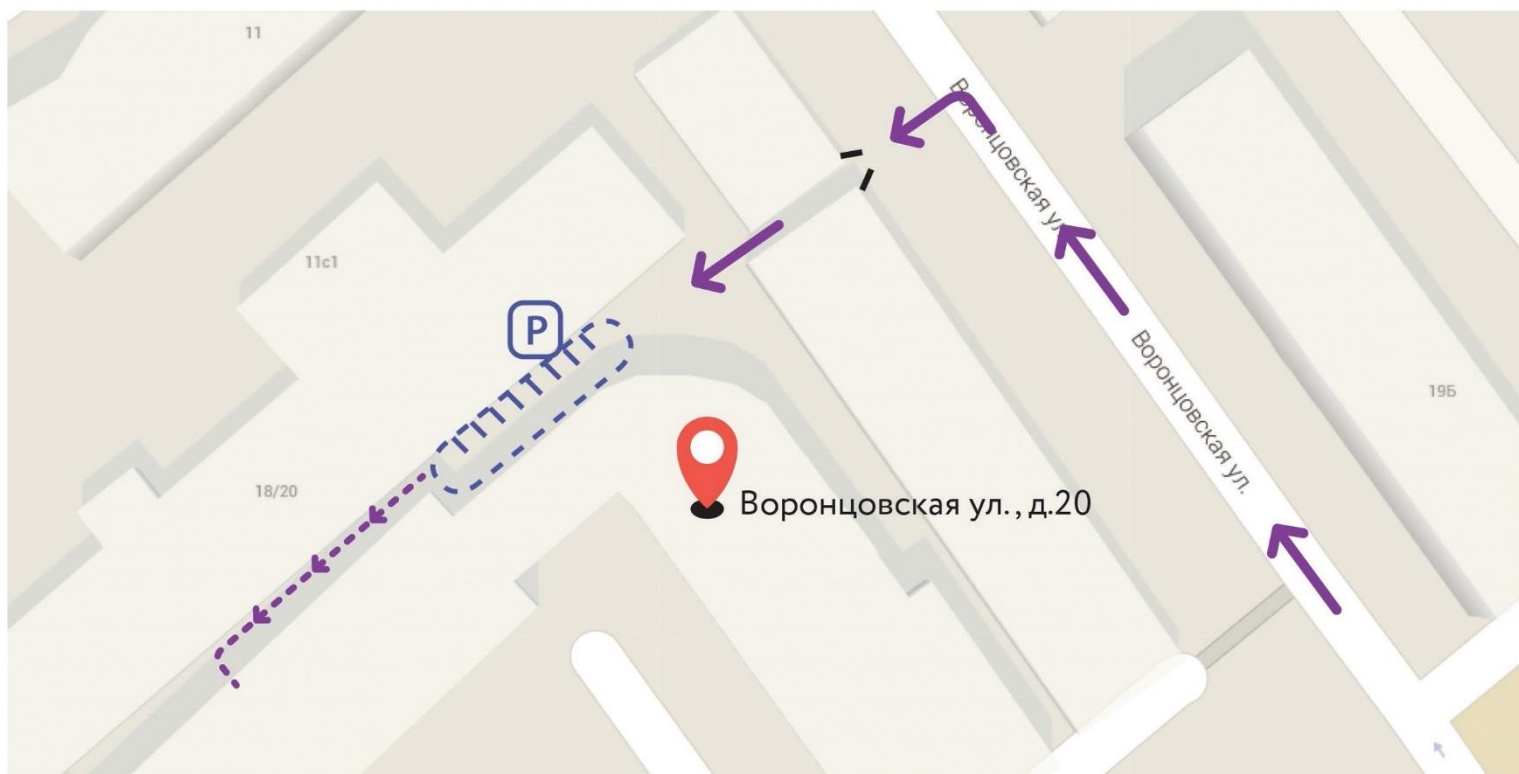

# Схема проезда в офис +7 (495) 120-18-18

Двигайтесь по Воронцовской улице, придерживаясь левой стороны. Здание офиса кирпичного цвета будет находиться слева, продолжайте движение вдоль него до больших черных ворот. Поверните к закрытым воротам и приблизьтесь к ним так, чтобы камеры наружного наблюдения могли считать ваш номерной знак.

# Схема прохода от метро +7 (495) 120-18-18

От станции метро  **Таганская (радиальная)**: выход в город на улицу Большие Каменчики из предпоследнего вагона в центр. Двигайтесь от Таганской площади вниз по улице Большие Каменчики до переулка Маяковского. Поверните налево на переулок Маяковского и продолжайте движение до троллейбусной остановки. Поверните направо к зданию кирпичного цвета. Проход на территорию осуществляется через КПП в 5 подъезде.