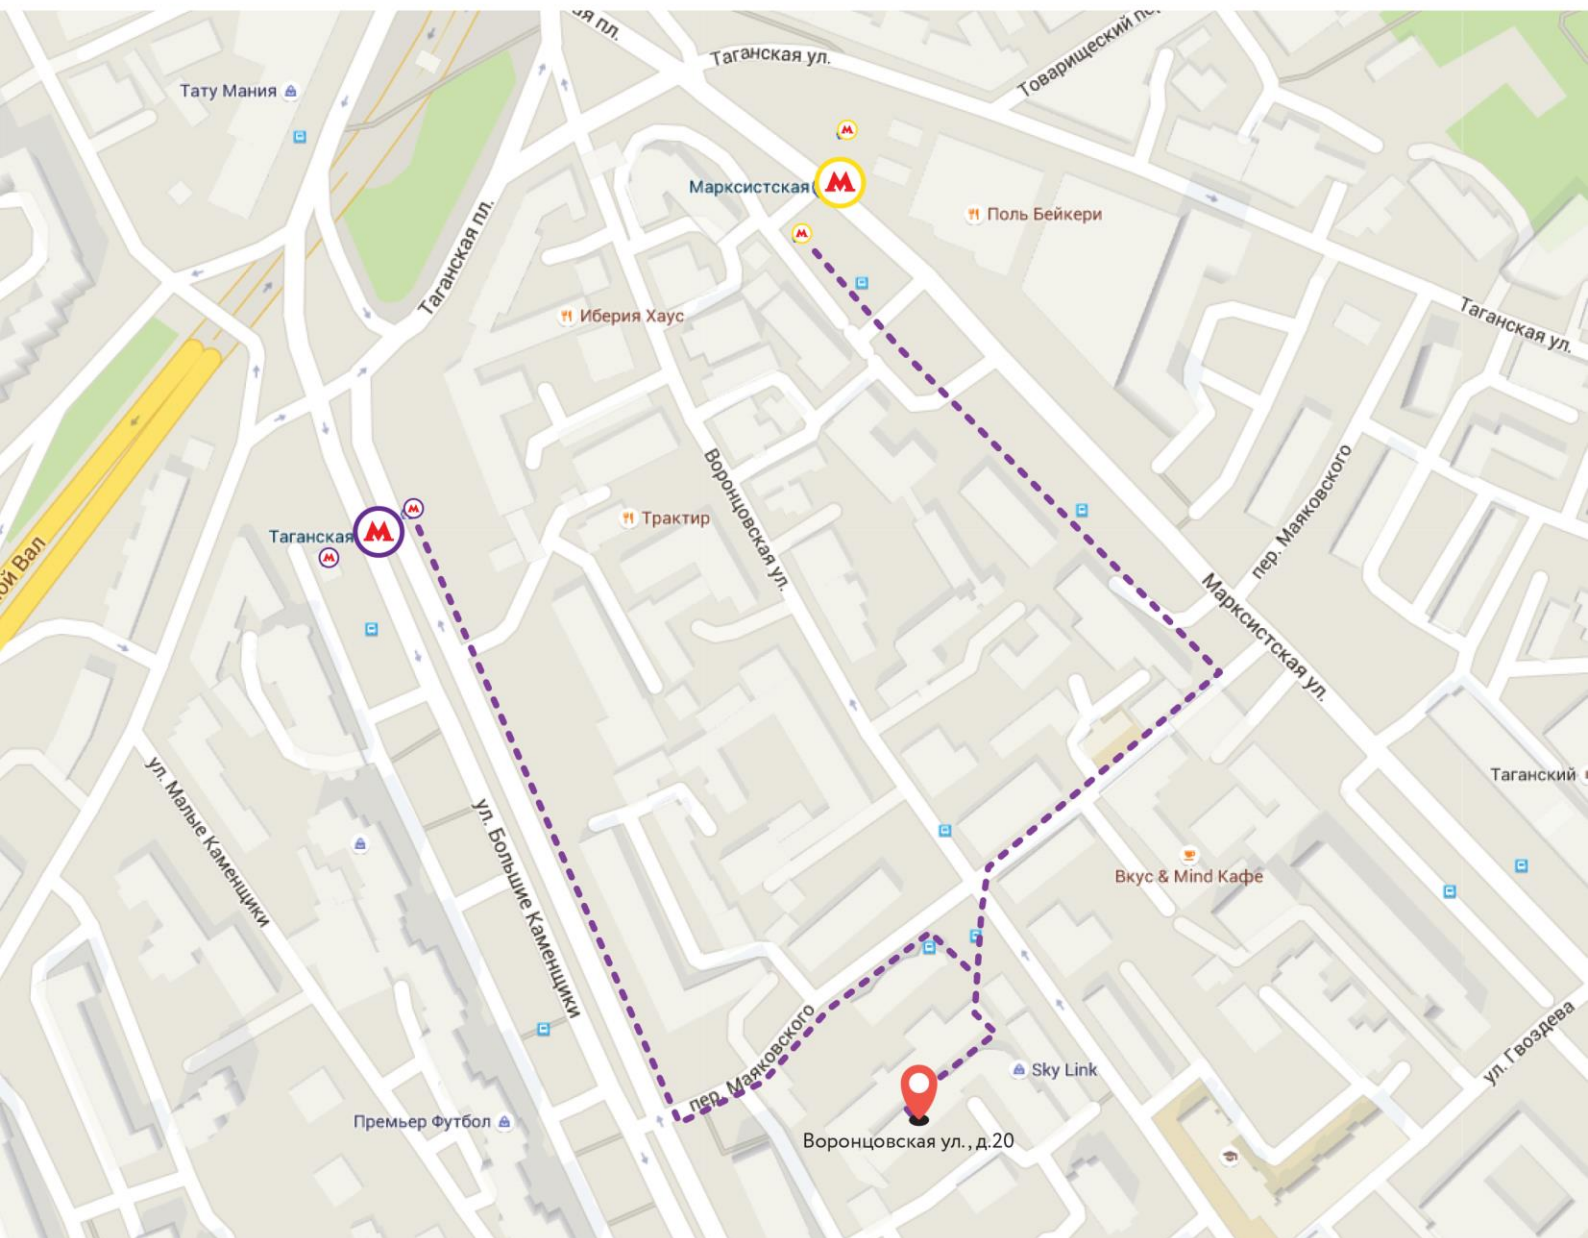

# Схема проезда в офис +7 (495) 120-18-18

Двигайтесь по Воронцовской улице, придерживаясь левой стороны. Здание офиса кирпичного цвета будет находиться слева, продолжайте движение вдоль него до больших черных ворот. Поверните к закрытым воротам и приблизьтесь к ним так, чтобы камеры наружного наблюдения могли считать ваш номерной знак.

Убедительная просьба заранее заказать пропуск для своевременного въезда на территорию, связавшись с Вашим менеджером.

Пройдите по территории парковки прямо, поверните налево и войдите в стеклянную дверь. Поднимитесь на 2 этаж..

# Схема прохода от метро +7 (495) 120-18-18

От станции метро  **Таганская (радиальная)**: выход в город на улицу Большие Каменчики из предпоследнего вагона в центр. Двигайтесь от Таганской площади вниз по улице Большие Каменчики до переулка Маяковского. Поверните налево на переулок Маяковского и продолжайте движение до троллейбусной остановки. Поверните направо к зданию кирпичного цвета. Проход на территорию осуществляется через КПП в 5 подъезде.

Убедительная просьба иметь при себе документы, удостоверяющие личность, а также заранее заказать пропуск, связавшись с Вашим менеджером.

От станции метро  **Марксистская**: выйдете в город и двигайтесь по прямой от Таганской площади до переулка Маяковского. Поверните направо на Переулок Маяковского и следуйте до первого перекрестка. Перейдите улицу к офисному зданию кирпичного цвета. Проход на территорию осуществляется через КПП в 5 подъезде.